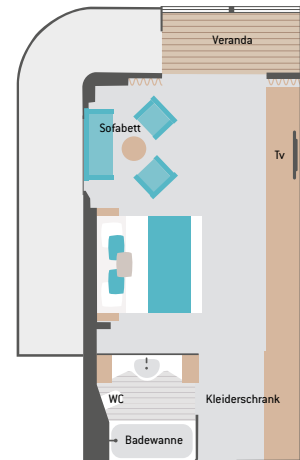

- 1 - Le Paul Gauguin
- 2 - Grand Suite GS
- 3 - Owner Suite 701
- 4 - Balkon-Kabine C

Kabinenausstattung

- Queensize-Doppelbett (160 cm breit), außer bei Kabinen mit Einzelbetten, Suiten und Kabinen ab Kategorie B mit Kingsize- Doppelbett (180 cm breit)
- Minibar
- 110/220 Volt Steckdosen
- Flachbildfernseher, CD/DVD-Player
- Telefon
- Elektronischer Safe
- Individuell regulierbare Klimaanlage
- Marmorbad mit Badewanne (außer 7 Kabinen ausschließlich mit Dusche)
- Auswahl hochwertiger Pflegeprodukte (Algotherm), Fön
- 24-Stunden-Roomservice
- Butler-Service für Owner Suiten, Grand Suite, Veranda-Suiten A und B
- Kostenfreier Internetanschluss und WLAN-Zugang*

- Kabine mit zwei Einzelbetten, die sich in ein Doppelbett (Queensize) umwandeln lassen. Kabine 801 bietet ein Kingsize-Bett.
- ⊕ Kabinen und Suiten zur 3er-Belegung.
- ♿ Kabine 415 ist barrierefrei.

Die Kabinen und Suiten haben eine Größe von 19 bis 49 m², dies schließt Balkone und Veranden in den Kategorien D und höher mit ein.

OWNER SUITE 702 (49 m² + 5 m² Veranda)

Platz für bis zu 3 Personen, Badezimmer mit Badewanne und Ankleidebereich

VERANDA-KABINE B (24 m² + 5 m² Veranda)

Kabine 7003 mit Duschkabine und Doppelbett

GRAND SUITE GS (30 m² + 18 m² Veranda)

Zwei Suiten verfügbar: Paul Gauguin Suite (801) und Flora Tristan Suite (802), Platz für bis zu 3 Personen

BALKON-KABINE C (19 m² + 3 m² Balkon)

Kabinen 708, 716, 718, 728, 738, 746 und 748: ausgestattet mit Sofabetten, 3er-Belegung möglich, Kabine 7006 mit sehr kleinem Bad und Dusche Kabinen 763, 764, 765, 766 und 767: variieren in Größe, ausgestattet mit Duschkabine ohne Badewanne