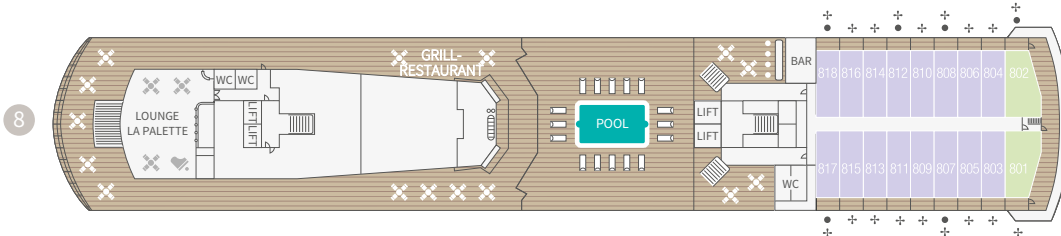

- OS Owner Suite Deck 7 (2)
- GS Grand Suite Deck 8 (2)
- A Veranda Suite Deck 7 (5)
- B Veranda Kabine Deck 8 (16)
- C Balkon-Kabine Deck 7 (63)
- D Balkon-Kabine Deck 6 (26)
- E Außenkabine mit Panoramafenster Deck 4 (37)
- F Außenkabine mit Bullaugen Deck 3 (13)

- Kabine mit zwei Einzelbetten, die sich in ein Doppelbett (Queensize) umwandeln lassen. Kabine 801 bietet ein Kingsize-Bett.
- ⊕ Kabinen und Suiten zur 3er-Belegung.
- ♿ Kabine 415 ist barrierefrei.

Die Kabinen und Suiten haben eine Größe von 19 bis 49 m², dies schließt Balkone und Veranden in den Kategorien D und höher mit ein.