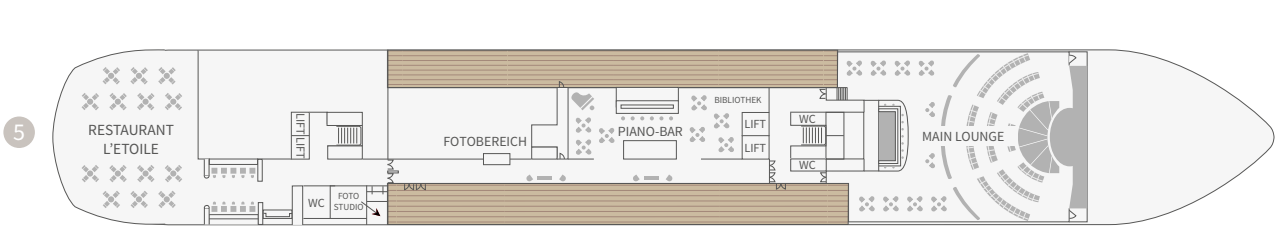

- OS Owner Suite Deck 7 (2)
- GS Grand Suite Deck 8 (2)
- A Veranda Suite Deck 7 (5)
- B Veranda Kabine Deck 8 (16)
- C Balkon-Kabine Deck 7 (63)
- D Balkon-Kabine Deck 6 (26)
- E Außenkabine mit Panoramafenster Deck 4 (37)
- F Außenkabine mit Bullaugen Deck 3 (13)

- Kabine mit zwei Einzelbetten, die sich in ein Doppelbett (Queensize) umwandeln lassen. Kabine 801 bietet ein Kingsize-Bett.
- ⊕ Kabinen und Suiten zur 3er-Belegung.
- ♿ Kabine 415 ist barrierefrei.

Die Kabinen und Suiten haben eine Größe von 19 bis 49 m², dies schließt Balkone und Veranden in den Kategorien D und höher mit ein.