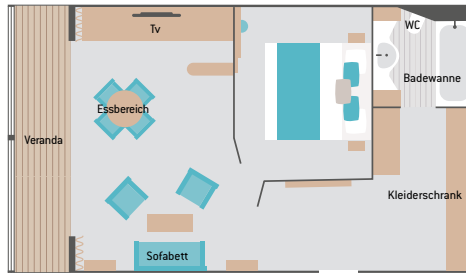

- Kabine mit zwei Einzelbetten, die sich in ein Doppelbett (Queensize) umwandeln lassen. Kabine 801 bietet ein Kingsize-Bett.
- ⊕ Kabinen und Suiten zur 3er-Belegung.
- ♿ Kabine 415 ist barrierefrei.

Die Kabinen und Suiten haben eine Größe von 19 bis 49 m², dies schließt Balkone und Veranden in den Kategorien D und höher mit ein.

Ihre Kabinen

OWNER SUITE 701 (42 m² + 7 m² Veranda)

Platz für bis zu 3 Personen, Badezimmer mit separater Dusche und Ankleidebereich

VERANDA-SUITE A (28 m² + 5 m² Veranda)

Vier Suiten verfügbar: Tahiti Suite (709), Pont Aven Suite (710), Atuona Suite (711), Arles Suite (712). Platz für bis zu 3 Personen

OWNER SUITE 702 (49 m² + 5 m² Veranda)

Platz für bis zu 3 Personen, Badezimmer mit Badewanne und Ankleidebereich

VERANDA-KABINE B (24 m² + 5 m² Veranda)

Kabine 7003 mit Duschkabine und Doppelbett

GRAND SUITE GS (30 m² + 18 m² Veranda)