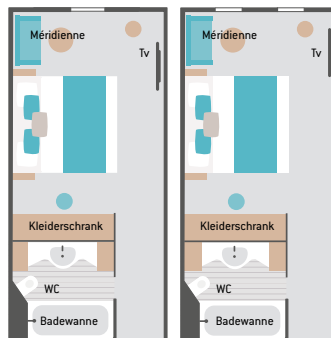

- 1 - Le Paul Gauguin
- 2 - Grand Suite GS
- 3 - Owner Suite 701
- 4 - Balkon-Kabine C

Kabinenausstattung

- Queensize-Doppelbett (160 cm breit), außer bei Kabinen mit Einzelbetten, Suiten und Kabinen ab Kategorie B mit Kingsize- Doppelbett (180 cm breit)
- Minibar
- 110/220 Volt Steckdosen
- Flachbildfernseher, CD/DVD-Player
- Telefon
- Elektronischer Safe
- Individuell regulierbare Klimaanlage
- Marmorbad mit Badewanne (außer 7 Kabinen ausschließlich mit Dusche)
- Auswahl hochwertiger Pflegeprodukte (Algotherm), Fön
- 24-Stunden-Roomservice
- Butler-Service für Owner Suiten, Grand Suite, Veranda-Suiten A und B
- Kostenfreier Internetanschluss und WLAN-Zugang*

OWNER SUITE 702 (49 m² + 5 m² Veranda)

Platz für bis zu 3 Personen, Badezimmer mit Badewanne und Ankleidebereich

VERANDA-KABINE B (24 m² + 5 m² Veranda)

Kabine 7003 mit Duschkabine und Doppelbett

GRAND SUITE GS (30 m² + 18 m² Veranda)

Zwei Suiten verfügbar: Paul Gauguin Suite (801) und Flora Tristan Suite (802), Platz für bis zu 3 Personen

BALKON-KABINE C (19 m² + 3 m² Balkon)

Kabinen 708, 716, 718, 728, 738, 746 und 748: ausgestattet mit Sofabetten, 3er-Belegung möglich, Kabine 7006 mit sehr kleinem Bad und Dusche Kabinen 763, 764, 765, 766 und 767: variieren in Größe, ausgestattet mit Duschkabine ohne Badewanne

BALKON-KABINE D (19 m² + 3 m² Balkon)

Kabinen 616, 618 und 626: ausgestattet mit Sofabetten, 3er-Belegung möglich

AUSSENKABINE MIT PANORAMAFENSTER E & F (19 m²)

Kabinen 405, 406, 408, 416, 418, 425, 428, 435, 436 und 438: ausgestattet mit Sofabetten, 3er-Belegung möglich