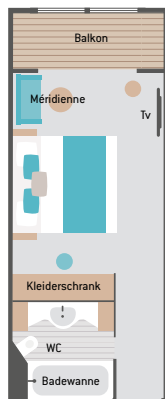

- 1 - Le Paul Gauguin
- 2 - Grand Suite GS
- 3 - Owner Suite 701
- 4 - Balkon-Kabine C

Kabinenausstattung

- Queensize-Doppelbett (160 cm breit), außer bei Kabinen mit Einzelbetten, Suiten und Kabinen ab Kategorie B mit Kingsize- Doppelbett (180 cm breit)
- Minibar
- 110/220 Volt Steckdosen
- Flachbildfernseher, CD/DVD-Player
- Telefon
- Elektronischer Safe
- Individuell regulierbare Klimaanlage
- Marmorbad mit Badewanne (außer 7 Kabinen ausschließlich mit Dusche)
- Auswahl hochwertiger Pflegeprodukte (Algotherm), Fön
- 24-Stunden-Roomservice
- Butler-Service für Owner Suiten, Grand Suite, Veranda-Suiten A und B
- Kostenfreier Internetanschluss und WLAN-Zugang*

- Kabine mit zwei Einzelbetten, die sich in ein Doppelbett (Queensize) umwandeln lassen. Kabine 801 bietet ein Kingsize-Bett.
- ⊕ Kabinen und Suiten zur 3er-Belegung.
- ♿ Kabine 415 ist barrierefrei.

Die Kabinen und Suiten haben eine Größe von 19 bis 49 m², dies schließt Balkone und Veranden in den Kategorien D und höher mit ein.

OWNER SUITE 702 (49 m² + 5 m² Veranda)

Platz für bis zu 3 Personen, Badezimmer mit Badewanne und Ankleidebereich

VERANDA-KABINE B (24 m² + 5 m² Veranda)

Kabine 7003 mit Duschkabine und Doppelbett

GRAND SUITE GS (30 m² + 18 m² Veranda)

Zwei Suiten verfügbar: Paul Gauguin Suite (801) und Flora Tristan Suite (802), Platz für bis zu 3 Personen

BALKON-KABINE C (19 m² + 3 m² Balkon)

Kabinen 708, 716, 718, 728, 738, 746 und 748: ausgestattet mit Sofabetten, 3er-Belegung möglich, Kabine 7006 mit sehr kleinem Bad und Dusche Kabinen 763, 764, 765, 766 und 767: variieren in Größe, ausgestattet mit Duschkabine ohne Badewanne