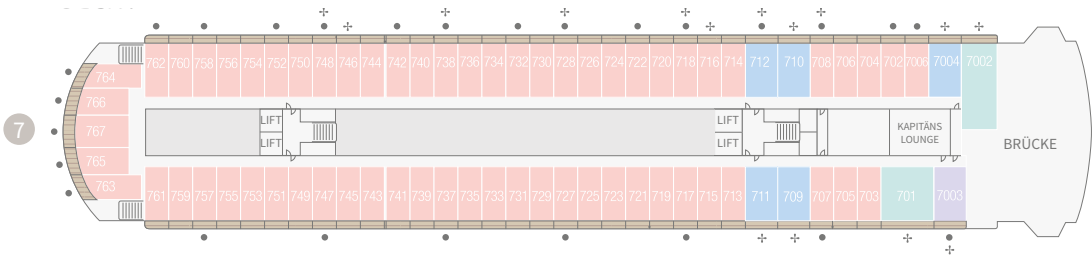

- OS Owner Suite Deck 7 (2)
- GS Grand Suite Deck 8 (2)
- A Veranda Suite Deck 7 (5)
- B Veranda Kabine Deck 8 (16)
- C Balkon-Kabine Deck 7 (63)
- D Balkon-Kabine Deck 6 (26)
- E Außenkabine mit Panoramafenster Deck 4 (37)
- F Außenkabine mit Bullaugen Deck 3 (13)

- Kabine mit zwei Einzelbetten, die sich in ein Doppelbett (Queensize) umwandeln lassen. Kabine 801 bietet ein Kingsize-Bett.
- ⊕ Kabinen und Suiten zur 3er-Belegung.
- ♿ Kabine 415 ist barrierefrei.

Die Kabinen und Suiten haben eine Größe von 19 bis 49 m², dies schließt Balkone und Veranden in den Kategorien D und höher mit ein.