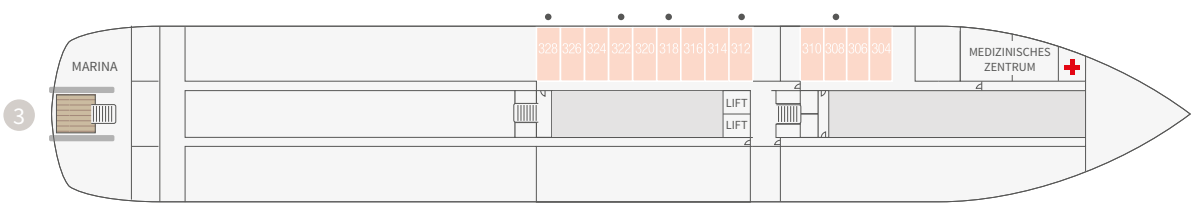

- OS Owner Suite Deck 7 (2)
- GS Grand Suite Deck 8 (2)
- A Veranda Suite Deck 7 (5)
- B Veranda Kabine Deck 8 (16)
- C Balkon-Kabine Deck 7 (63)
- D Balkon-Kabine Deck 6 (26)
- E Außenkabine mit Panoramafenster Deck 4 (37)
- F Außenkabine mit Bullaugen Deck 3 (13)

- Kabine mit zwei Einzelbetten, die sich in ein Doppelbett (Queensize) umwandeln lassen. Kabine 801 bietet ein Kingsize-Bett.
- ⊕ Kabinen und Suiten zur 3er-Belegung.
- ♿ Kabine 415 ist barrierefrei.

Die Kabinen und Suiten haben eine Größe von 19 bis 49 m², dies schließt Balkone und Veranden in den Kategorien D und höher mit ein.