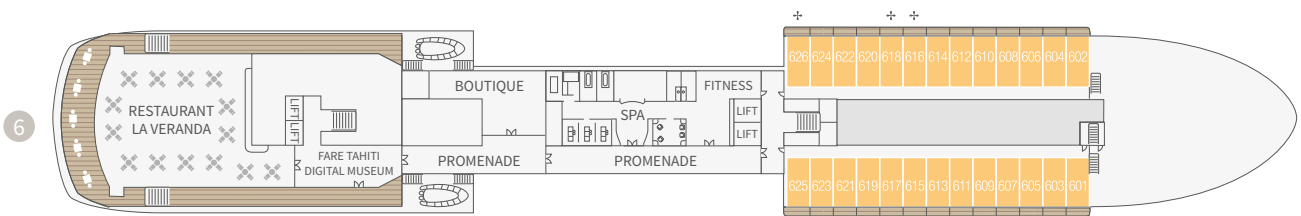

- OS Owner Suite Deck 7 (2)
- GS Grand Suite Deck 8 (2)
- A Veranda Suite Deck 7 (5)
- B Veranda Kabine Deck 8 (16)
- C Balkon-Kabine Deck 7 (63)
- D Balkon-Kabine Deck 6 (26)
- E Außenkabine mit Panoramafenster Deck 4 (37)
- F Außenkabine mit Bullaugen Deck 3 (13)

- Kabine mit zwei Einzelbetten, die sich in ein Doppelbett (Queensize) umwandeln lassen. Kabine 801 bietet ein Kingsize-Bett.
- ⊕ Kabinen und Suiten zur 3er-Belegung.
- ♿ Kabine 415 ist barrierefrei.

Die Kabinen und Suiten haben eine Größe von 19 bis 49 m², dies schließt Balkone und Veranden in den Kategorien D und höher mit ein.