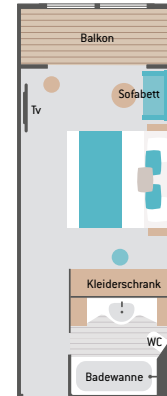

OWNER SUITE 702 (49 m² + 5 m² Veranda)

Platz für bis zu 3 Personen, Badezimmer mit Badewanne und Ankleidebereich

VERANDA-KABINE B (24 m² + 5 m² Veranda)

Kabine 7003 mit Duschkabine und Doppelbett

GRAND SUITE GS (30 m² + 18 m² Veranda)

Zwei Suiten verfügbar: Paul Gauguin Suite (801) und Flora Tristan Suite (802), Platz für bis zu 3 Personen

BALKON-KABINE C (19 m² + 3 m² Balkon)

Kabinen 708, 716, 718, 728, 738, 746 und 748: ausgestattet mit Sofabetten, 3er-Belegung möglich, Kabine 7006 mit sehr kleinem Bad und Dusche Kabinen 763, 764, 765, 766 und 767: variieren in Größe, ausgestattet mit Duschkabine ohne Badewanne