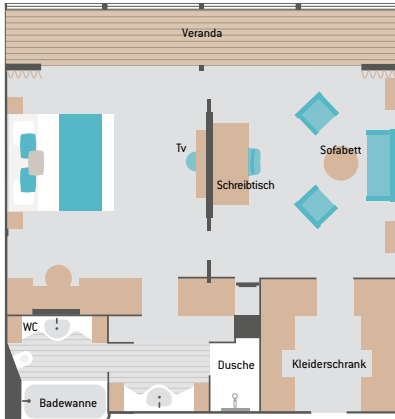

- 1 - Le Paul Gauguin
- 2 - Grand Suite GS
- 3 - Owner Suite 701
- 4 - Balkon-Kabine C

Kabinenausstattung

- Queensize-Doppelbett (160 cm breit), außer bei Kabinen mit Einzelbetten, Suiten und Kabinen ab Kategorie B mit Kingsize- Doppelbett (180 cm breit)
- Minibar
- 110/220 Volt Steckdosen
- Flachbildfernseher, CD/DVD-Player
- Telefon
- Elektronischer Safe
- Individuell regulierbare Klimaanlage
- Marmorbad mit Badewanne (außer 7 Kabinen ausschließlich mit Dusche)
- Auswahl hochwertiger Pflegeprodukte (Algotherm), Fön
- 24-Stunden-Roomservice
- Butler-Service für Owner Suiten, Grand Suite, Veranda-Suiten A und B
- Kostenfreier Internetanschluss und WLAN-Zugang*

**Je nach Fahrtgebiet kann es sein, dass die WLAN-Verbindung aus Gründen, die außerhalb unserer Kontrolle liegen, nicht verfügbar ist.*

- OS Owner Suite Deck 7 (2)
- GS Grand Suite Deck 8 (2)
- A Veranda Suite Deck 7 (5)
- B Veranda Kabine Deck 8 (16)
- C Balkon-Kabine Deck 7 (63)
- D Balkon-Kabine Deck 6 (26)
- E Außenkabine mit Panoramafenster Deck 4 (37)
- F Außenkabine mit Bullaugen Deck 3 (13)

- Kabine mit zwei Einzelbetten, die sich in ein Doppelbett (Queensize) umwandeln lassen. Kabine 801 bietet ein Kingsize-Bett.
- ⊕ Kabinen und Suiten zur 3er-Belegung.
- ♿ Kabine 415 ist barrierefrei.

Die Kabinen und Suiten haben eine Größe von 19 bis 49 m², dies schließt Balkone und Veranden in den Kategorien D und höher mit ein.

Ihre Kabinen

OWNER SUITE 701 (42 m² + 7 m² Veranda)

Platz für bis zu 3 Personen, Badezimmer mit separater Dusche und Ankleidebereich

VERANDA-SUITE A (28 m² + 5 m² Veranda)

Vier Suiten verfügbar: Tahiti Suite (709), Pont Aven Suite (710), Atuona Suite (711), Arles Suite (712). Platz für bis zu 3 Personen