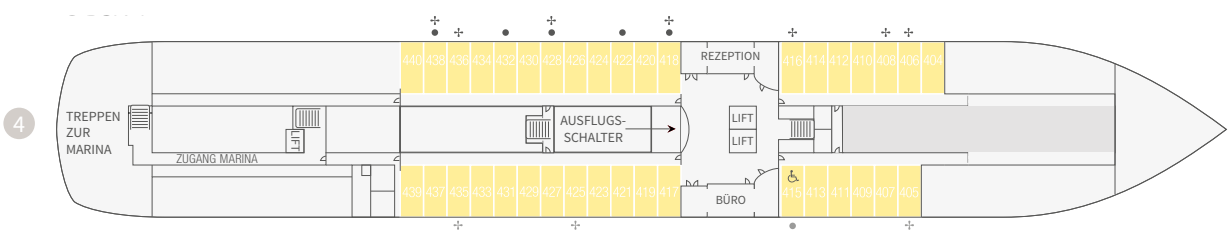

- OS Owner Suite Deck 7 (2)
- GS Grand Suite Deck 8 (2)
- A Veranda Suite Deck 7 (5)
- B Veranda Kabine Deck 8 (16)
- C Balkon-Kabine Deck 7 (63)
- D Balkon-Kabine Deck 6 (26)
- E Außenkabine mit Panoramafenster Deck 4 (37)
- F Außenkabine mit Bullaugen Deck 3 (13)

- Kabine mit zwei Einzelbetten, die sich in ein Doppelbett (Queensize) umwandeln lassen. Kabine 801 bietet ein Kingsize-Bett.
- ⊕ Kabinen und Suiten zur 3er-Belegung.
- ♿ Kabine 415 ist barrierefrei.

Die Kabinen und Suiten haben eine Größe von 19 bis 49 m², dies schließt Balkone und Veranden in den Kategorien D und höher mit ein.