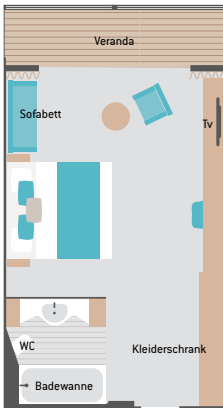

- Kabine mit zwei Einzelbetten, die sich in ein Doppelbett (Queensize) umwandeln lassen. Kabine 801 bietet ein Kingsize-Bett.
- ⊕ Kabinen und Suiten zur 3er-Belegung.
- ♿ Kabine 415 ist barrierefrei.

Die Kabinen und Suiten haben eine Größe von 19 bis 49 m², dies schließt Balkone und Veranden in den Kategorien D und höher mit ein.

Ihre Kabinen

OWNER SUITE 701 (42 m² + 7 m² Veranda)

Platz für bis zu 3 Personen, Badezimmer mit separater Dusche und Ankleidebereich

VERANDA-SUITE A (28 m² + 5 m² Veranda)

Vier Suiten verfügbar: Tahiti Suite (709), Pont Aven Suite (710), Atuona Suite (711), Arles Suite (712). Platz für bis zu 3 Personen

OWNER SUITE 702 (49 m² + 5 m² Veranda)

Platz für bis zu 3 Personen, Badezimmer mit Badewanne und Ankleidebereich

VERANDA-KABINE B (24 m² + 5 m² Veranda)

Kabine 7003 mit Duschkabine und Doppelbett

GRAND SUITE GS (30 m² + 18 m² Veranda)