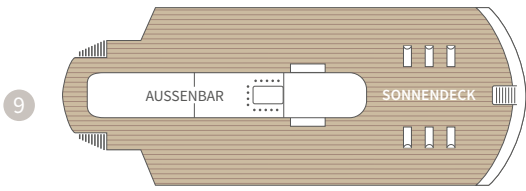

- OS Owner Suite Deck 7 (2)
- GS Grand Suite Deck 8 (2)
- A Veranda Suite Deck 7 (5)
- B Veranda Kabine Deck 8 (16)
- C Balkon-Kabine Deck 7 (63)
- D Balkon-Kabine Deck 6 (26)
- E Außenkabine mit Panoramafenster Deck 4 (37)
- F Außenkabine mit Bullaugen Deck 3 (13)

- Kabine mit zwei Einzelbetten, die sich in ein Doppelbett (Queensize) umwandeln lassen. Kabine 801 bietet ein Kingsize-Bett.
- ⊕ Kabinen und Suiten zur 3er-Belegung.
- ♿ Kabine 415 ist barrierefrei.

Die Kabinen und Suiten haben eine Größe von 19 bis 49 m², dies schließt Balkone und Veranden in den Kategorien D und höher mit ein.